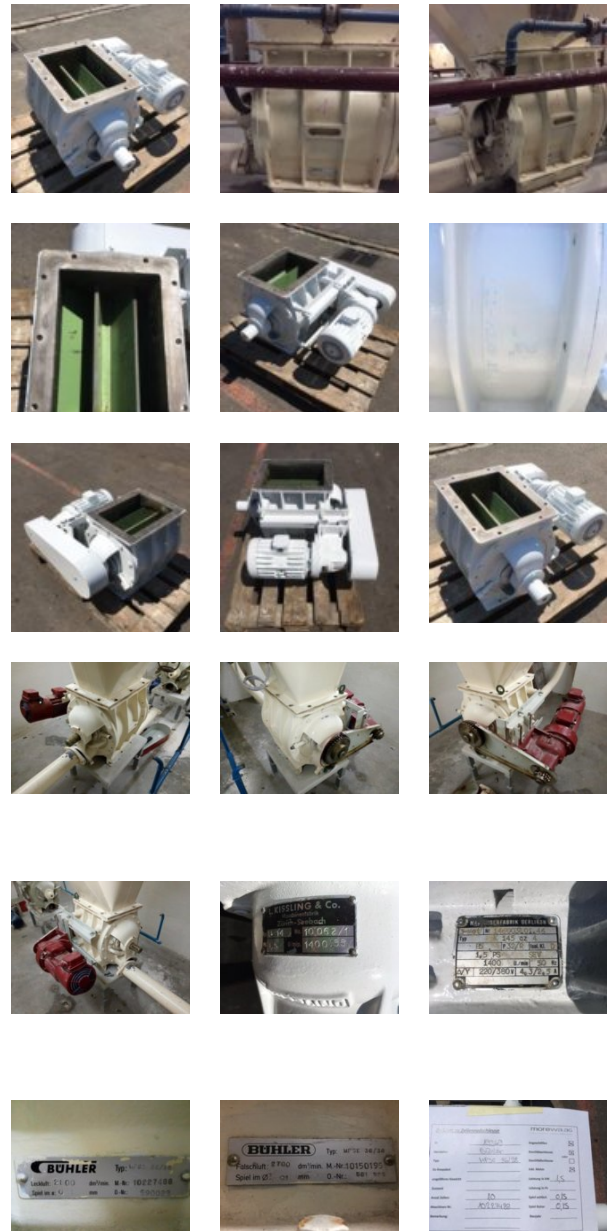

## 19369 | Zellenradschleuse MPSF 36-38

### Beschreibung

Typ: MPSF 36-38  
Durchlassschleuse

inkl. Motor  
Anzahl Zellen: 10  
angeschliffen  
1.5 kW  
Spiel seitlich: 0.15  
Spiel Rotor: 0.15  
Spiel im Ø: 0-1 mm  
Falschluft: 2700 dm<sup>3</sup>/min