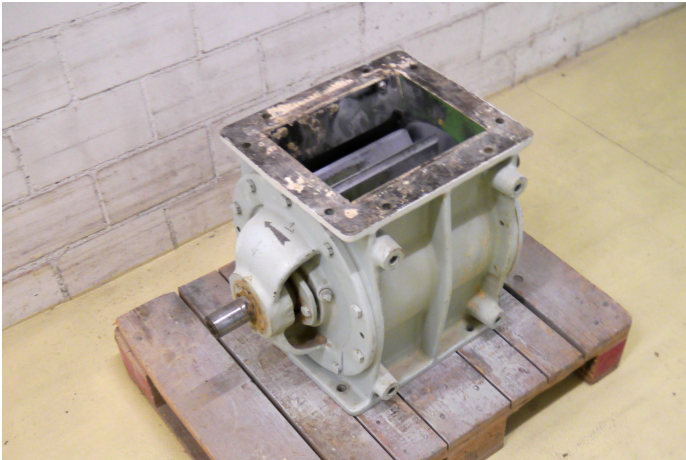

## 45846 | Zellenrad schleuse Bühler

### Beschreibung

Typ: MPSF 28-30

Maschinen-Nummer: 0052704