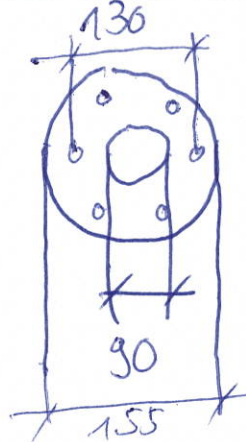

Beiblatt zu Weiche - PN

ID	<u>47395</u>	Baujahr	<u> </u>
Hersteller	<u> </u>	Innen	<u>90</u>
Typ:	<u> </u>	Rohr Ø	<u>90</u>
Ex-linepaket	<u> </u>		
ungefähres Gewicht	<u> </u>		
Zustand	<u> </u>		
Maschinen Nr.	<u> </u>		
Bemerkung:	<u>pneumatisch</u>		

Flanschebild

Lochdurchmesser 9