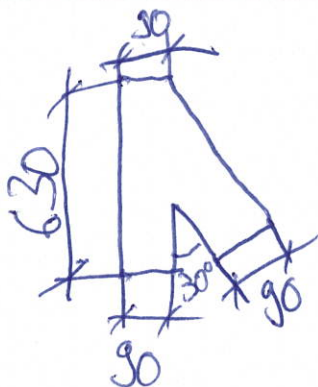

Beiblatt zu Weiche - PN

ID	<u>47395</u>	Baujahr	<u> </u>
Hersteller	<u> </u>	Innen	<u>90</u>
Typ:	<u> </u>	Rohr Ø	<u>90</u>
Ex-linepaket	<u> </u>		
ungefähres Gewicht	<u> </u>		
Zustand	<u> </u>		
Maschinen Nr.	<u> </u>		
Bemerkung:	<u>pneumatisch</u>		

Flanschebild

Lochdurchmesser 9