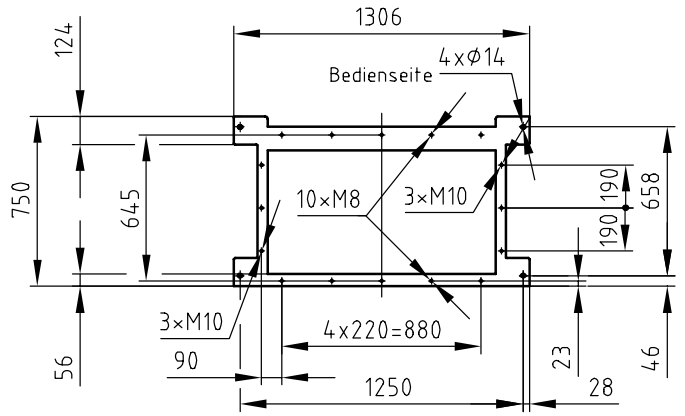

B

Ansicht A
View A

Ansicht B
View B

Alle Masse in mm
All measurements in mm

Produkt- benennung	DFZL WÜRFELBRECHER DFZL-1000			
Name of Product	DFZL PELLET CRUMBLER DFZL-1000			
	Name	Dept.	Date	  © Bühler AG CH-9240 Uzwil/Schweiz
Drawn	u24242	GP512	02.05.2007	
Approved	Marcel Thoma	FU421	17.11.2010	Scale
Last Modified	Marco Gisler	GP512	16.11.2010	Document Number
				Revision
				DFZL-65000-01002