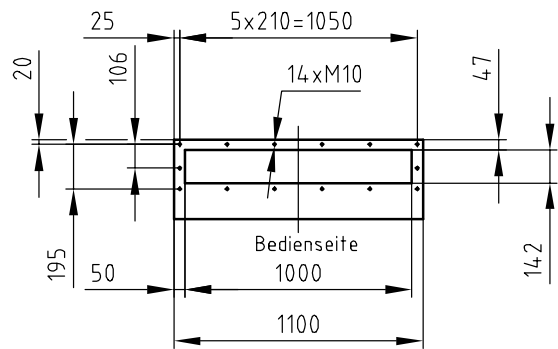

B

Ansicht A
View A

Ansicht B
View B

Alle Masse in mm
All measurements in mm

Produkt- benennung	DFZL WÜRFELBRECHER DFZL-1000			
Name of Product	DFZL PELLET CRUMBLER DFZL-1000			
	Name	Dept.	Date	  © Bühler AG CH-9240 Uzwil/Schweiz
Drawn	u24242	GP512	02.05.2007	
Approved	Marcel Thoma	FU421	17.11.2010	Scale
Last Modified	Marco Gisler	GP512	16.11.2010	Document Number
				Revision
				DFZL-65000-01002