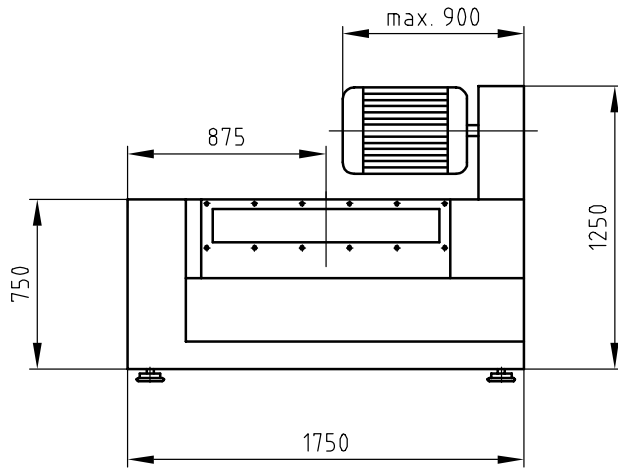

B

Ansicht A
View A

Ansicht B
View B

Alle Masse in mm
All measurements in mm

Produkt- benennung	DFZL WÜRFELBRECHER DFZL-1000			
Name of Product	DFZL PELLET CRUMBLER DFZL-1000			
	Name	Dept.	Date	  © Bühler AG CH-9240 Uzwil/Schweiz
Drawn	u24242	GP512	02.05.2007	
Approved	Marcel Thoma	FU421	17.11.2010	Scale
Last Modified	Marco Gisler	GP512	16.11.2010	Document Number
				Revision
				DFZL-65000-01002