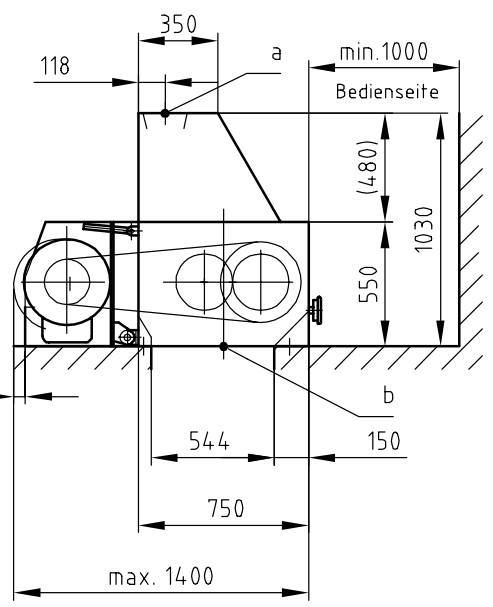

B

Ansicht A
View A

Ansicht B
View B

Alle Masse in mm
All measurements in mm

Produkt- benennung	DFZL WÜRFELBRECHER DFZL-1000			
Name of Product	DFZL PELLET CRUMBLER DFZL-1000			
	Name	Dept.	Date	  © Bühler AG CH-9240 Uzwil/Schweiz
Drawn	u24242	GP512	02.05.2007	
Approved	Marcel Thoma	FU421	17.11.2010	Scale
Last Modified	Marco Gisler	GP512	16.11.2010	Document Number
				Revision
				DFZL-65000-01002